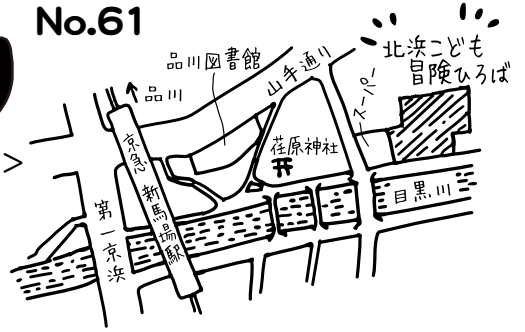

自分の責任で自由に遊ぶ

きたはま 北浜たより

No.61

<あなほりや木のほり、スタッフと一緒にたきびもできる公園です>

2014年5月号 (2015年5月1日発行)

品川区立北浜こども冒険ひろば 品川区北品川2-28-19

管理運営:ふれあいの家-おばちゃんち

TEL/FAX:03-3471-8610 ひろば専用:090-2477-8372