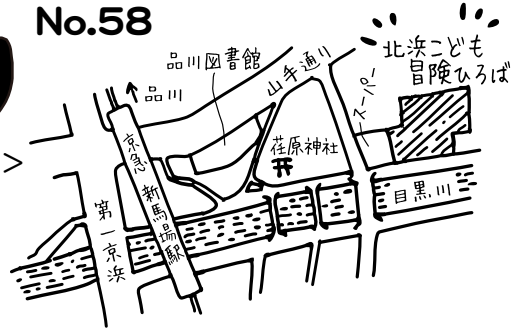

自分の責任で自由に遊ぶ

きたはま 北浜たより

No.58

<あなほりや木のほり、スタッフと一緒にたきびもできる公園です>

2015年2月号 (2015年2月1日発行)

品川区立北浜こども冒険ひろば 品川区北品川2-28-19

管理運営:ふれあいの家-おばちゃんち

TEL/FAX:03-3471-8610 ひろば専用:090-2477-8372

せいゆう あきとも
声優の秋共さんが、
かみしばい も きたはま とうじょう
紙芝居を持って北浜に登場!

よらび のぞ じ かいえん
日曜日、祝日を除く毎日2時から開園。
学校がある土曜日は1時から(2月は7日21日)、
水曜日は月2回11時からスタッフがいます
(2月は4日、18日、雨天翌週)。

毎週 水・土 2時~

ベッコウアメを作ろう

作りたて人はお砂糖とわりばしをもってきてね。

2月のスケジュール

マークの説明